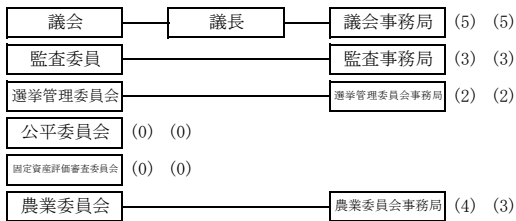

秩父市行政組織図

平成28年4月1日現在

出張所<6カ所>

- 尾田 蒔出張所
- 原谷 出張所
- 久那 出張所
- 高篠 出張所
- 大田 出張所
- 影森 出張所

公民館<11館>

- 中央 公民館
- 尾田 蒔公民館
- 原谷 公民館
- 久那 公民館
- 高篠 公民館
- 大田 公民館
- 影森 公民館
- 浦山 公民館
- 吉田 公民館
- 大滝 公民館
- 荒川 公民館

図書館<4館>

- 秩父 図書館
- 秩父 図書館吉田分館
- 秩父 図書館大滝分館
- 荒川 図書館

保育所<6カ所>

- 永田 保育所
- 日野田 保育所
- 花の木 保育所
- 原谷 保育所
- 影森 保育所
- 吉田 保育所

児童館<2館>

- 中村 児童館
- 宮地 児童館

小学校<13校>

- 秩父第一小学校
- 花の木小学校
- 西小学校
- 南小学校
- 尾田蒔小学校
- 原谷小学校
- 久那小学校
- 高篠小学校
- 大田小学校
- 影森小学校
- 吉田小学校
- 荒川東小学校
- 荒川西小学校